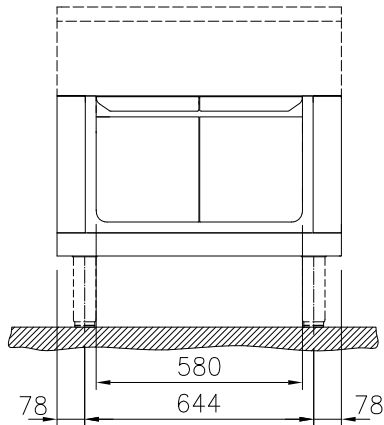

### Artículo No. \_\_\_\_\_

Compartimento base pasante de 800 mm de ancho con 4 puertas, para almacenar ollas, sartenes, cacerolas, etc. con diseño higiénico y bordes redondeados. Unidad construida según DIN 18860\_2 con zócalo empotrado de 70 mm. Marco interior de acero inoxidable para una mayor resistencia. Superficie plana de fácil limpieza. Espacio de almacenamiento abierto en la base para contenedores GN 1/1. Certificación de resistencia al agua IPX5. Configuración: Base independiente accionada por dos lados, clase higiénica H2.

## Características técnicas

- Resistencia al agua IPX5.
- Fácil acceso a los componentes principales desde la parte frontal
- El sistema de conexiones THERMODUL crea una superficie de trabajo perfecta cuando las unidades son conectadas entre sí evitando la penetración de suciedad a los componentes vitales y facilitando la separación de las unidades en caso de reemplazamiento o reparación.
- Unidad fabricada en cumplimiento con los estándares DIN 18860\_2.

## Construcción

- Diseño higiénico del compartimento de la base abierta con grandes ángulos redondeados.
- Top de 2 mm en 1.4301 (AISI 304).
- Fabricación de la superficie completamente lisa con mínimas áreas escondidas para facilitar las tareas de limpieza
- Espacio de almacenamiento en la base del aparato que admite recipientes GN1/1.
- Bastidor interno de acero inoxidable de gran robustez.

Aprobación: \_\_\_\_\_

Alzado

Lateral

Planta

**Info**

Dimensiones externas, ancho	
588153 (MA2FCCH000)	800 mm
Dimensiones externas, fondo	800 mm
Dimensiones externas, alto	450 mm
Dimensiones de la cavidad de almacenamiento (ancho):	580 mm
Dimensiones de la cavidad de almacenamiento (alto):	330 mm
Dimensiones de la cavidad del armario (fondo):	710 mm
Peso neto	ISO 9001 kg