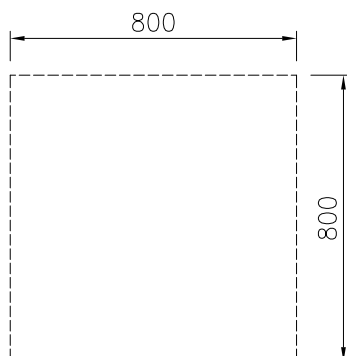

Aprobación: \_\_\_\_\_

Alzado

Lateral

Planta

**Info**

Dimensiones externas, ancho	
588153 (MA2FCCH000)	800 mm
Dimensiones externas, fondo	800 mm
Dimensiones externas, alto	450 mm
Dimensiones de la cavidad de almacenamiento (ancho):	580 mm
Dimensiones de la cavidad de almacenamiento (alto):	330 mm
Dimensiones de la cavidad del armario (fondo):	710 mm
Peso neto	ISO 9001 kg

**accesorios opcionales**

- Panel lateral estético en acero inoxidable (12mm), 800x700mm, instalación monobloque PNC 912509
- Zócalo frontal en acero inoxidable, 800mm PNC 912634
- Zócalos izquierdo y derecho en acero inoxidable, instalación monobloque, 800mm PNC 912655
- Zócalo en acero inoxidable, 800mm, instalación monobloque PNC 912863
- Estante perforado para armarios calientes y bases armario (para TL 80-85-90 con mandos a un lado y TL80 con mandos a ambos lados) PNC 913234
- Panel lateral reforzado sólo para combinar con estante lateral, instalaciones monobloque PNC 913258
- - NOT TRANSLATED - PNC 913281
- - NOT TRANSLATED - PNC 913668
- Panel lateral de acero inoxidable, 800x700mm, enrasado (sólo debe utilizarse contra la pared, contra un nicho y entre aparatos Electrolux Professional thermaline y ProThermetic y aparatos externos - siempre que éstos tengan al menos las mismas dimensiones). PNC 913684