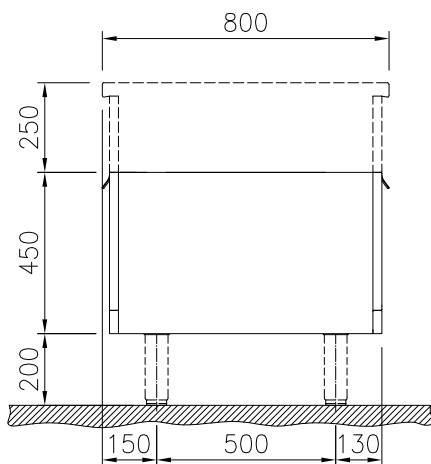

## Construcción

- Diseño higiénico del compartimento de la base abierta con grandes ángulos redondeados.
- Top de 2 mm en 1.4301 (AISI 304).
- Fabricación de la superficie completamente lisa con mínimas áreas escondidas para facilitar las tareas de limpieza
- Espacio de almacenamiento en la base del aparato que admite recipientes GN1/1.
- Bastidor interno de acero inoxidable de gran robustez.

Aprobación: \_\_\_\_\_

Alzado

Lateral

Planta

**Info**

Dimensiones externas, ancho	
588153 (MA2FCCH000)	800 mm
Dimensiones externas, fondo	800 mm
Dimensiones externas, alto	450 mm
Dimensiones de la cavidad de almacenamiento (ancho):	580 mm
Dimensiones de la cavidad de almacenamiento (alto):	330 mm
Dimensiones de la cavidad del armario (fondo):	710 mm
Peso neto	ISO 9001 kg

**accesorios opcionales**

- Panel lateral estético en acero inoxidable (12mm), 800x700mm, instalación monobloque PNC 912509
- Zócalo frontal en acero inoxidable, 800mm PNC 912634
- Zócalos izquierdo y derecho en acero inoxidable, instalación monobloque, 800mm PNC 912655
- Zócalo en acero inoxidable, 800mm, instalación monobloque PNC 912863
- Estante perforado para armarios calientes y bases armario (para TL 80-85-90 con mandos a un lado y TL80 con mandos a ambos lados) PNC 913234
- Panel lateral reforzado sólo para combinar con estante lateral, instalaciones monobloque PNC 913258
- - NOT TRANSLATED - PNC 913281
- - NOT TRANSLATED - PNC 913668
- Panel lateral de acero inoxidable, 800x700mm, enrasado (sólo debe utilizarse contra la pared, contra un nicho y entre aparatos Electrolux Professional thermaline y ProThermetic y aparatos externos - siempre que éstos tengan al menos las mismas dimensiones). PNC 913684